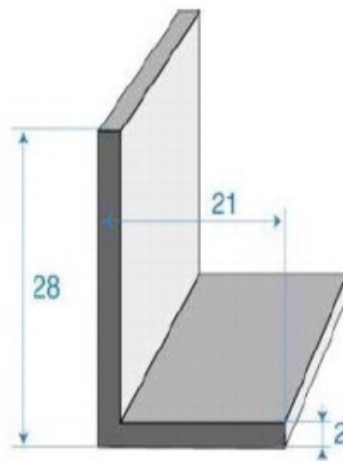

### JOINT CAOUTCHOUC EPDM NOIR

CONDITIONNEMENT	Rouleau de 25 ml
DURETÉ SHORE A	<b>70 SHORE A +/-5</b>
POIDS SPÉCIFIQUE	<b>119 g/m</b>
TENUE TEMPÉRATURE	<b>-30°C/+100°C</b>
ALLONGEMENT RUPTURE	<b>300 %</b>