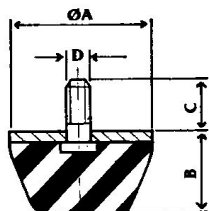

A
Z
U
R

C
A
O
U
T
H
O
U
C

Butées progressives

TYPE A	A	B	C	H	DYNAMIQUE			CODE
					CHAR-GE	FLE-CHE	ENERGIE a 1 m/s Kg. m.	
T-85	84	52	M-12	35	1500	20	22	AC116001
T-120	120	75	M-16	45	3000	22	34	AC116002
T-220	220	137	M-24	80	15000	40	250	AC116003

TYPE B	A	B	C	H	DYNAMIQUE			CODE
					CHAR-GE	FLE-CHE	ENERGIE a 1 m/s Kg. m.	
T-85	84	52	M-12	35	1500	20	20	AC116011
T-120	120	75	M-16	45	3000	22	34	AC116012
T-220	220	137	M-24	80	15000	40	250	AC116013